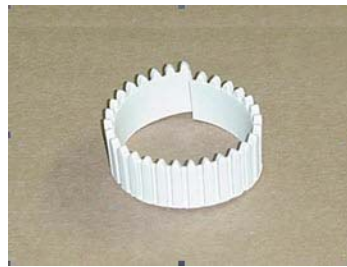

- SR 470-020W

Tarheel Distributors, Inc.

Phone: (919) 774-1514

Email: sales@tarheeldistributors.com

Fax: (919) 774-8076

Web: www.tarheeldistributors.com

Schlforst Open End Spinning

117026740G
Grey Tube Drive Cylinder
SE8 (Flexible Material Soft)